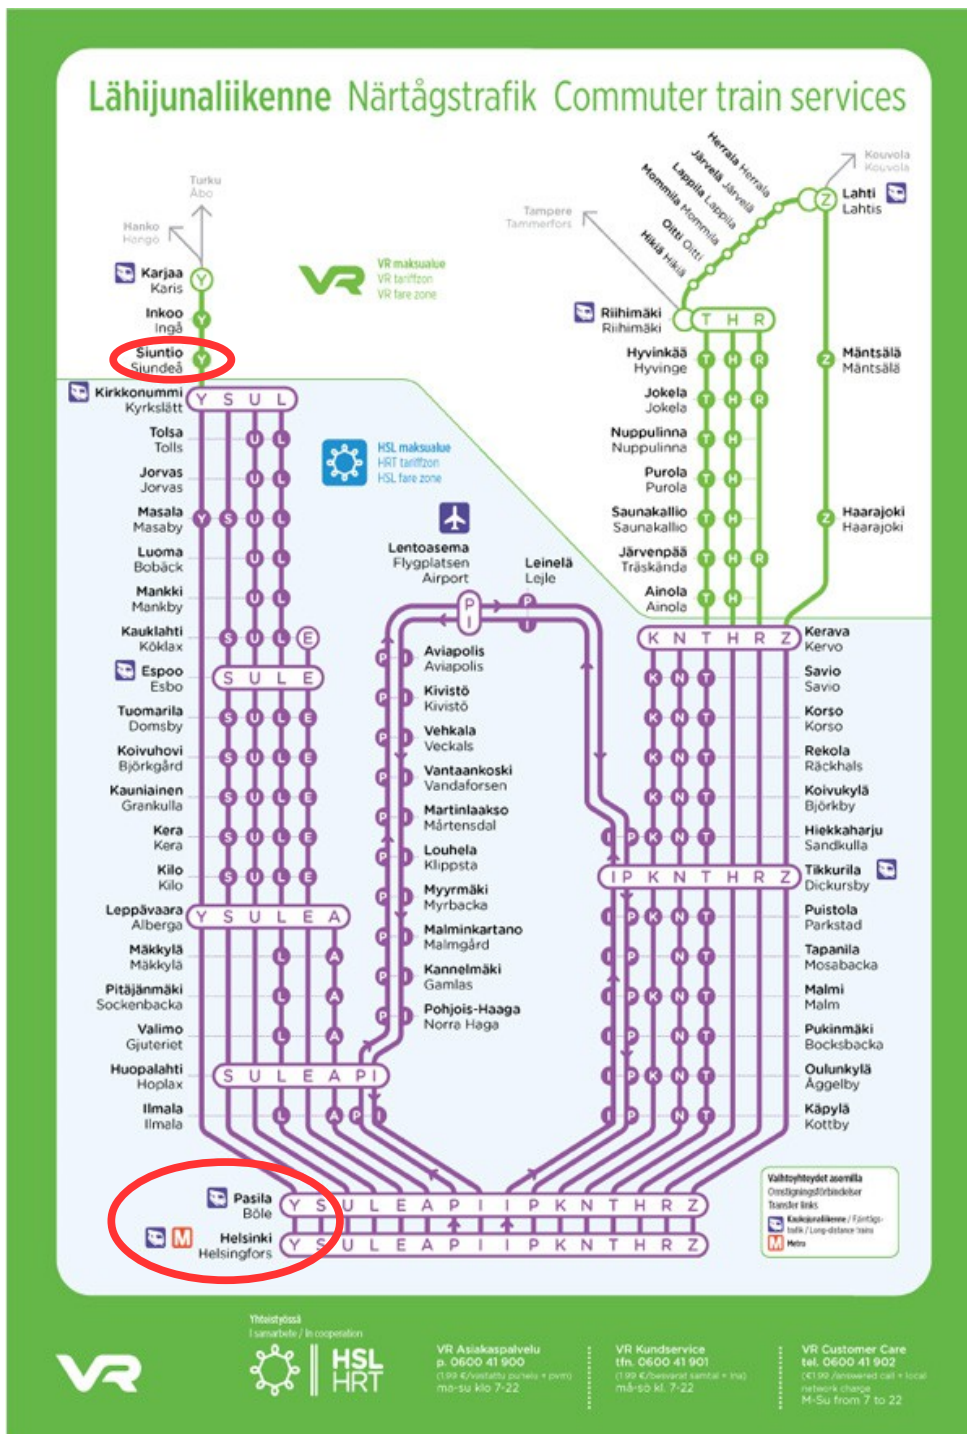

TULO-OHJEET

1. Jos tulet kuntoutukseen omalla autolla tai saat kyydin kuntoutukseen, Sanaskoti Siuntioon ajo-ohjeet löydät mm. Google Maps:n kautta. Alla Google Maps:n linkki Sanaskoti Siuntioon Karskogintie 418, 02580 Siuntio:

<https://www.google.fi/maps/place/Karskogintie+418,+02580+Siuntio/@60.1581651,24.2839144,17z/data=!3m1!4b1!4m2!3m1!1s0x468d93851dfb7973:0x7cfdc7371ec39a3e?hl=fi>

2. Sanaskoti Siuntioon pääset kätevästi U-junalla (Helsinki – Kirkkonummi). Joitain junia tulee myös suoraan Siuntioon (Y-juna). Ajankohtaiset juna-aikataulut löydät www.vr.fi sivuilta. (Alla oleva junakartta kopioitu VR:n www-sivuilta).

Tulemme hakemaan sinut Kirkkonummen / Siuntion juna-asemalta, kun tiedämme, mihin aikaan junasi on asemalla. (Kanslia p. 044 740 0224)